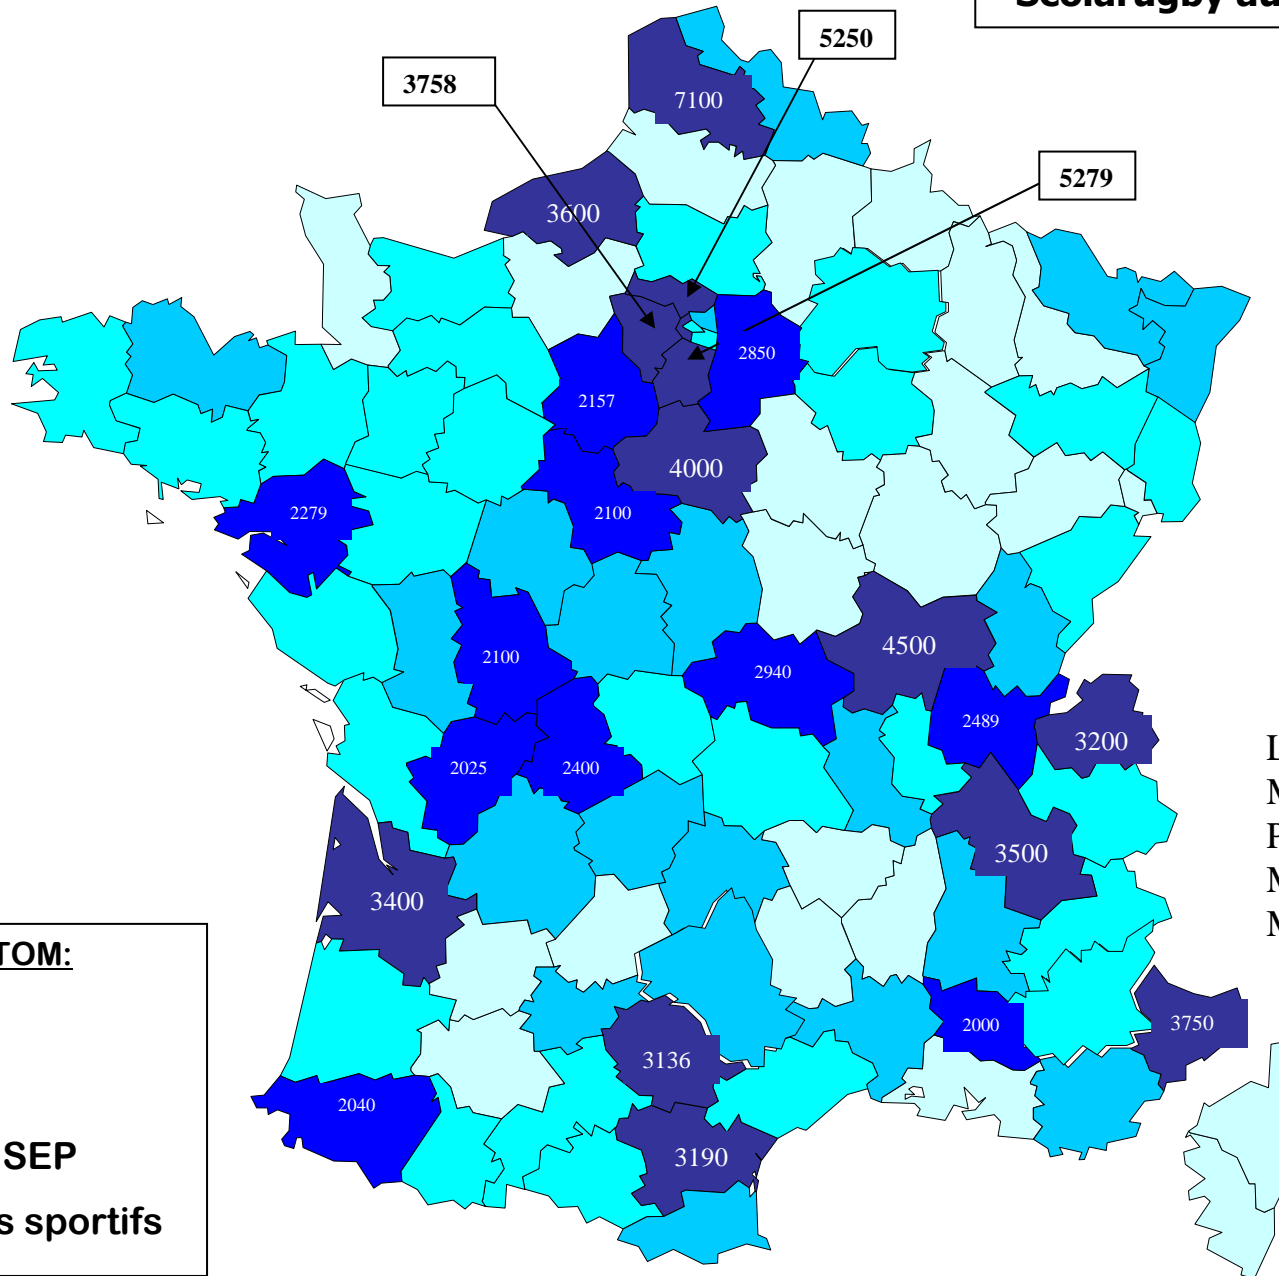

# Répartition départementale du nombre d'élèves engagés dans Scolarugby au printemps 2006

La Réunion : 600 élèves  
 Martinique: 768 élèves  
 Polynésie: 2860 élèves  
 Mayotte: 2000 élèves  
 Maroc: 1000 élèves

## Au total France + DOM/TOM:

**140 000 écoliers**  
**6000 classes**  
**2500 associations USEP**  
**600 rassemblements sportifs**